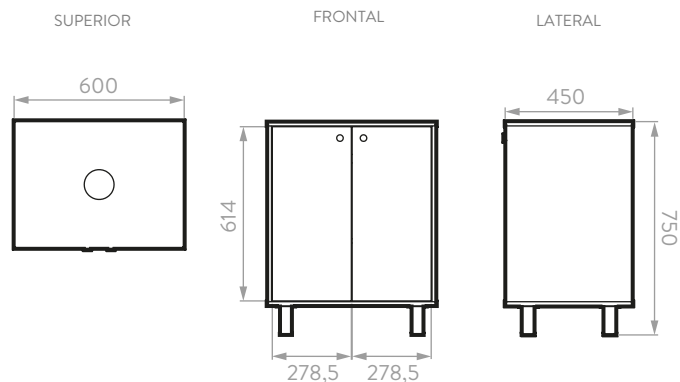

VITAL VESSEL 60

Mueble de baño 60 cm.

Ref. 9563MP1

Mueble Vital para lavamanos tipo Bowl a piso con diseño retro que combina materiales, colores y texturas para dar armonía a tu baño.

- Repisa Interna para mayor orden y almacenamiento.
- Incluye patas niveladoras que por medio de giros permiten adaptar el mueble a las superficies no uniformes.
- Resistente a la humedad.
- Compatible con diferentes lavamanos tipo bowl.

COLOR:

MAMBO PECAN

Incluye:

9843MP1 Mueble Vital Vessel 60
MX013002011 Grifería Monomando Alto Tunez

INFORMACIÓN TÉCNICA

Material	Madera aglomerada: Tablero aglomerado de 15mm.
Canto	PVC rígido 19 mm de calibre.
Dimensiones Generales (H*W*P)	29,53" x 23,62" x 17,72" (750 x 600 x 450 mm).
Peso Neto Aproximado	39,2 lb (17,8 kg).
Peso Bruto Aproximado	41,0 lb (18,6 kg).

PLANOS TÉCNICOS

Unidades: mm.

Estas dimensiones son nominales y están sujetas a cambios sin previo aviso.

TIEMPO ESTIMADO DE ARMADO: 60 min.

SERVICIO POST VENTA

AÑOS DE GARANTÍA (madera)

AÑOS DE GARANTÍA (herrajes)