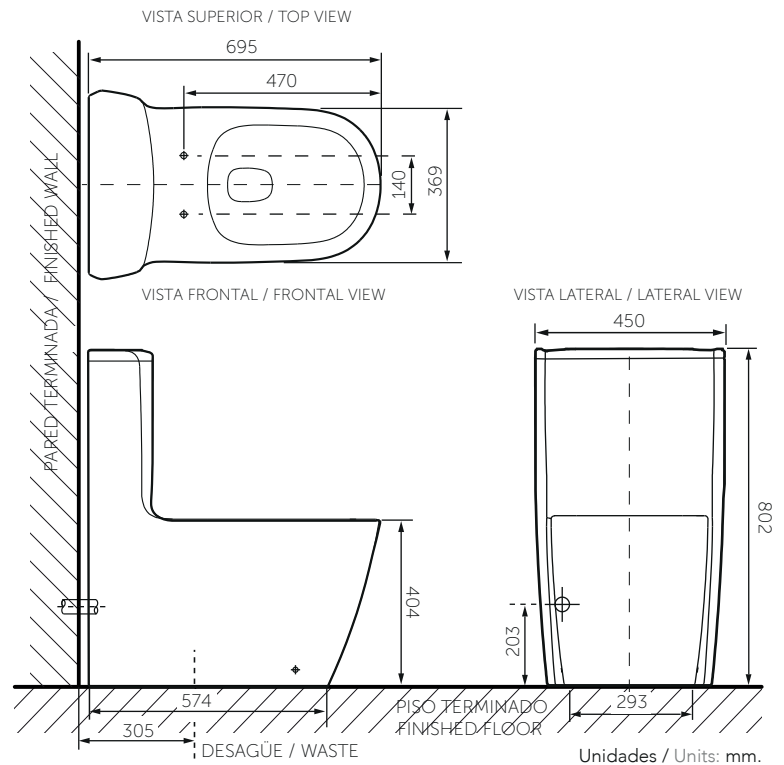

Modern inspiration

Design and protection in just one piece

- Hidden trapway
- Elongated bowl profile
- Comfortable rim height of 15.7 inch.
- Special fixing set to floor included
- Slow close toilet seat of easier cleanliness, installation and system take-off

SERIE

BORNEO

Sanitario de una pieza

One piece toilet

4.8 Lpf.

1.2 Gpf.

SKU. 8530-02-1

Información técnica

Technical Information

Material Material	Porcelana sanitaria Vitreous China
Dimensiones (An x L x Al) Dimensions (W x D x H)	450 x 802 x 695 mm. 17.7 x 31.6 x 27.4 inch.
Presión de agua Water pressure	20 - 80 PSI
Consumo de agua Water consumption	4.8 Lpf. 1.2 Gpf.
Sistema de descarga Flushing system	Tecnología sifónica Siphon technology
Válvula de llenado Fill valve	Antisifón Anti-siphon
Válvula de descarga Flush valve	73 mm. 3 inch.
Espejo de agua Water surface area	147 x 199 mm. 5.8 x 7.8 inch.
Capacidad de descarga Flushing capacity	1000 gr.
Diámetro del sifón Siphon diameter	51.8 mm. 2 inch.
Distancia del muro al centro del desagüe Wall distance from waste center	305 mm. 12 inch.
Peso Neto (aprox.) Net Weight (approx.)	50.1 kg. 110.4 lb.

Plano técnico

Technical Drawing

Estas dimensiones son nominales y son sujetas a cambio sin previo aviso.
These dimensions are nominal and are subject to change without prior notice.

Producto relacionado

Related product