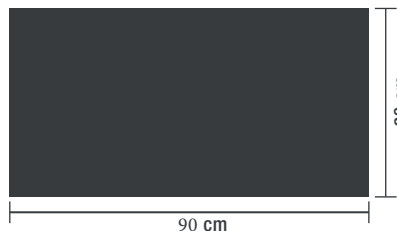

## ►► FICHA TÉCNICA

Modelo: VALENTINO

Código: PA129

Acabado: ESMALTADO BRILLANTE, WALL TILE

Formato: (cm): 90 x 30 cm

M<sup>2</sup> Caja: 1.08 Pz/Caja: 4

PRUEBA	NORMA	ESTÁNDAR	RESULTADO
FACTOR DE RUPTURA	NMX-C-422 ONNCCE-2010	MAYOR A 600 N	MAYOR A 1000 N
ABSORCIÓN DE AGUA	NMX-C-422 ONNCCE-2010	10% A 20%	MENOR A 20%
DIMENSIONES Y CALIDAD EN SUPERFICIE	ISO 13006	VARIACIÓN MENOR 2.5%	VARIACIÓN MENOR 1%
RESISTENCIA A LAS MANCHAS	ISO 13006	CLASE III	CLASE III
RESISTENCIA A SUSTANCIAS	ISO 13006	CLASE GB, EXCEPTO ÁCIDO	CLASE GB, EXCEPTO ÁCIDO
RESISTENCIA A HELADAS	ISO 13006	NO SE CUARTEA	NO SE CUARTEA
MÓDULO DE ROTURA	ISO 13006	MAYOR A 14.7 MPa	MAYOR A 15 MPa
RESISTENCIA A LA ABRASIÓN (PEI)	ISO 10545-7	CLASE 1	CLASE 1

## ►► PLANO MECÁNICO

Flicker Grey Decor

\* Fotografía

(Los tonos pueden variar de la fotografía original)

30 cm

90 cm

1 cm +- 2 mm