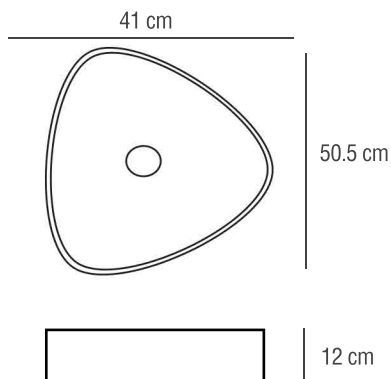

▶▶ FICHA DESCRIPTIVA

▶▶ CARACTERISTICAS

PL011 TARO

Producto: Lavabo triangular de sobreponer

Modelo: PL011

Material: Cerámica

Color: Blanco

PL010 ENZA

Dimensiones: 41 x 50.5 x 12 cm

NOTA: El cespel que le corresponde tiene que ser sin rebosadero.