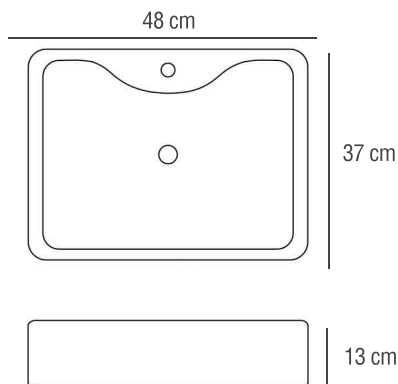

►► FICHA DESCRIPTIVA

►► CARACTERISTICAS

PL007 FLORENCIA

Producto: Lavado rectangular de sobreponer

Modelo: PL007

Material: Cerámica

Color: Blanco

PL007 FLORENCIA

Dimensiones: 48 x 37 x 13 cm

NOTA: El cespel que le corresponde tiene que ser sin rebosadero.