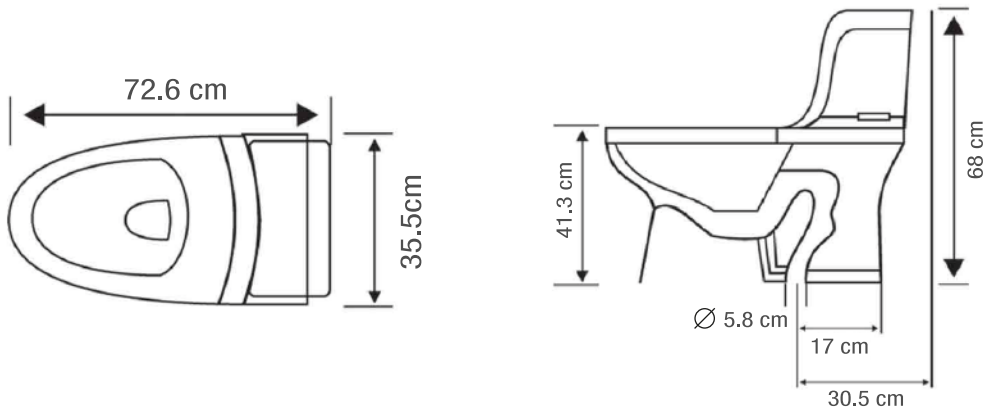

►► FICHA DESCRIPTIVA

►► CARACTERISTICAS

WC ONE PIECE PBK101

Producto: Toscana
Modelo: PBK101
Material: Céramica
Sistema: Dual Flush
Capacidad: Ecológico
Tapa: Slowdown
Colores: Blanco
Trampa Oculta

Producto Certificado
NOM-009-CNA-2001 INODOROS PARA USO SANITARIO
ESPECIFICACIONES Y METODOS DE PRUEBA

*MEDIDAS EN CM